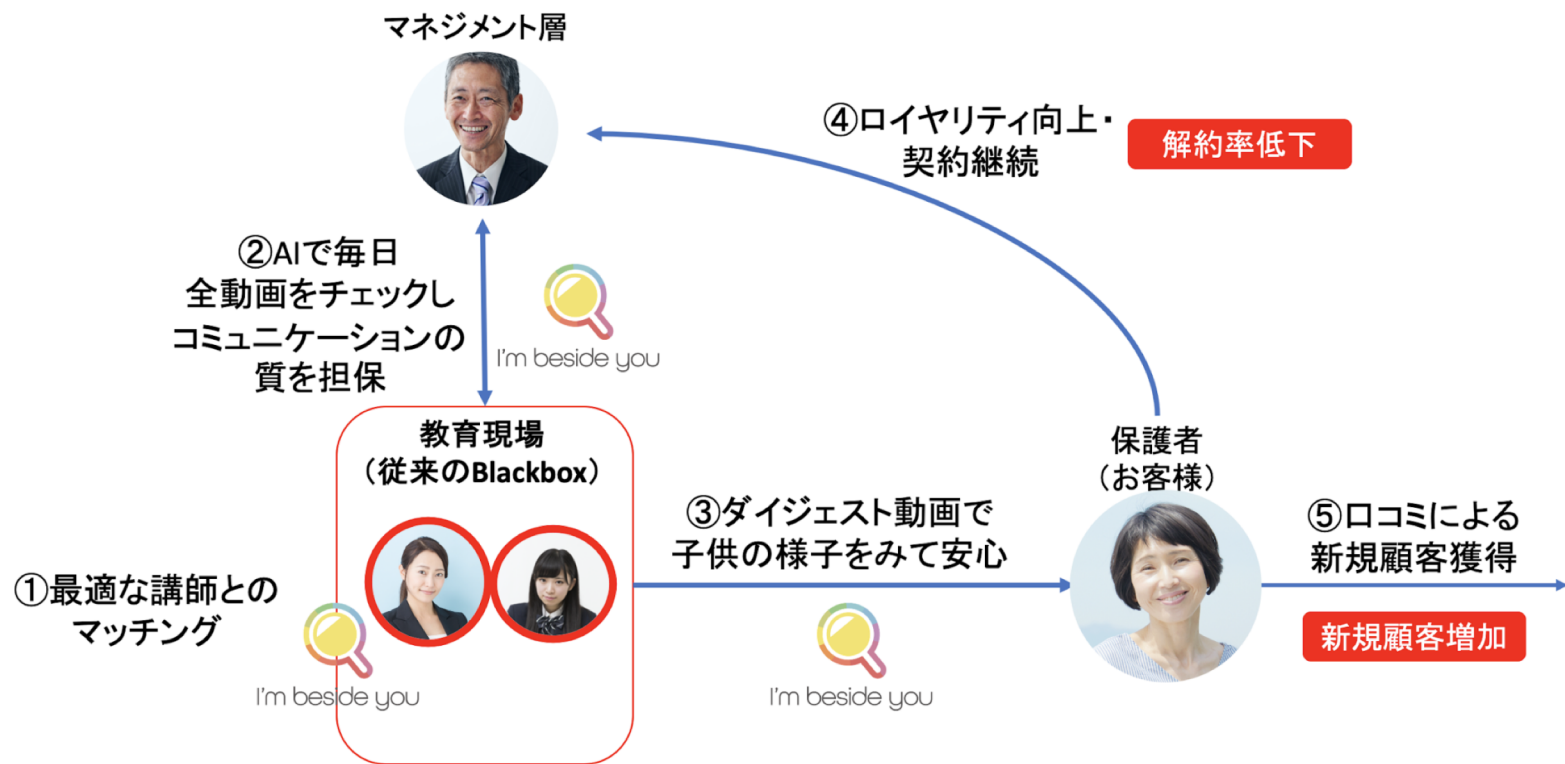

唯一無二をみえる化する

コロナで急速にオンライン化が進む中、一人一人のかけがえのない個性はますます見え辛くなっています。
人以上に人に寄り添うAIで、コミュニケーションをみえる化し、一人一人があるがままに生きやすい環境に変えていく。
誰もが心の底から"みんな違ってみんないい"と思える、やさしい社会を創り出すために、私たちはチャレンジを続けます。

I'm beside youがもたらす価値

2020/6/25 設立、国際特許12件出願
Top 500 global startup @Slingshot2020